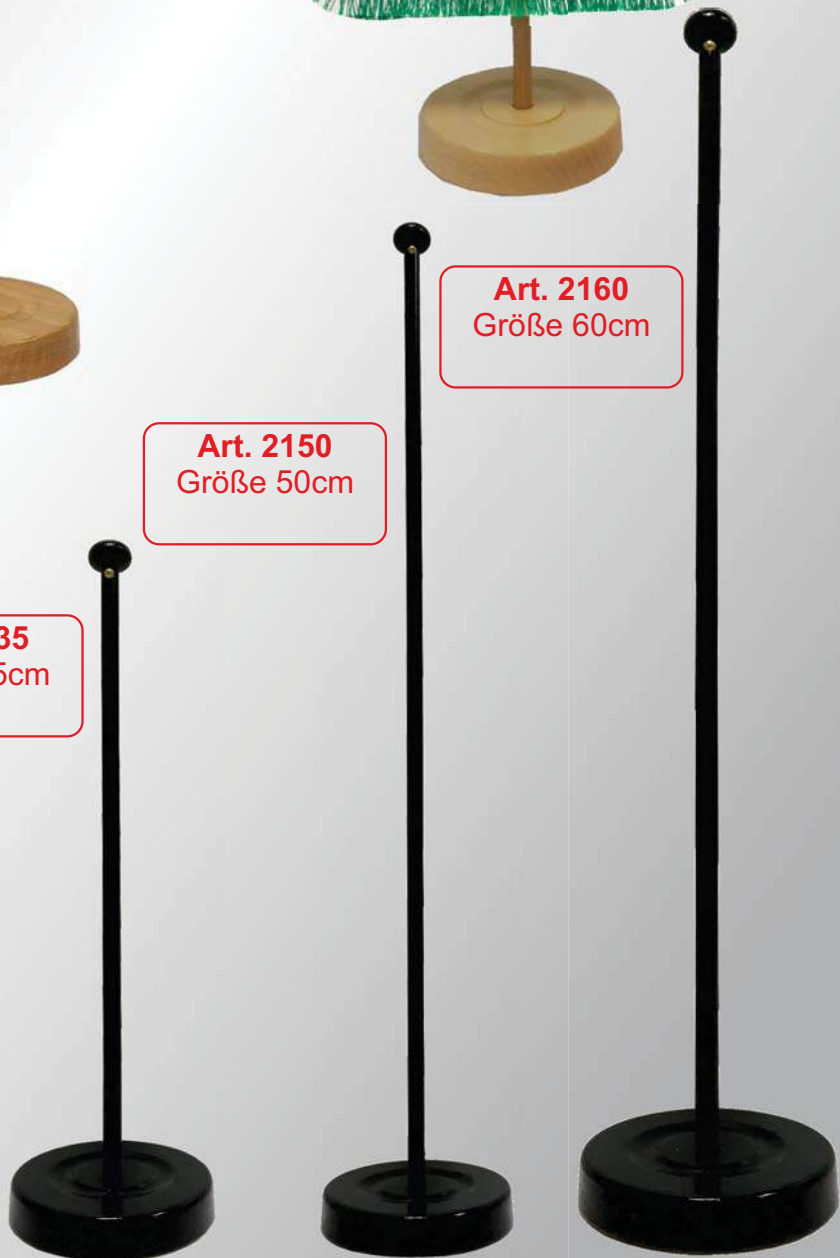

Art. 2160
Größe 60cm

Art. 2150
Größe 50cm

Art. 2135
Größe 35cm

Art. WKA21
Ständer Holz schwarz
zzgl. Wimpel