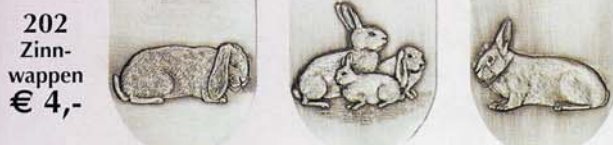

G115 G256 G84 G257

G124 G85 G141 G121

G125 G123 G126 G185

G375 G376 G377 G378 G379 G380 G381

G382 G383 G384 G385 G386 G387 G388

**Kaninchen**

G311 Meer-schweinchen G221 Kaninchen-zücht.-Frauen G8 Kaninchen-zucht

7051 € 5,-  
Wappen schwarz-weiß

G129 Dt. Widder G131 Lohkaninchen

H328 Kaninchenzucht H300 Lohkaninchen H352 Dt. Widder

7112 Emblem Ø 7,5 cm € 3,-

202 Zinn-wappen € 4,-  
R66 Dt. Widder R8 Kaninchenzucht R23 Lohkaninchen

**Kleintierzucht**

G51 Hahn G25 Hühnerzucht G5 Kleintierzucht G48 Geflügel

7112 Ø 7,5cm € 3,-  
H370 Hühnerzucht H364 Kleintierzucht H373 Geflügelzucht

R25 Hühnerzucht R48 Kleintierzucht R5 Geflügelzucht