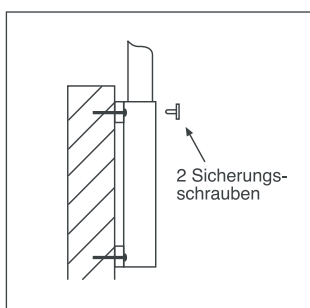

Beschreibung & technische Daten

- Blaue Wendelung auf kunststoffbeschichtetem weißem Mastrohr. Für die Wendelung kommt Dekorationsfolie zur Anwendung. Sowohl Kunststoffbeschichtung als auch Folienwendelung sind sehr langlebig und über viele Jahre farbbeständig.
- Beide Mastformen haben die Standard-Hissvorrichtung: außenliegendes Hisseil mit Umlenkrolle und Beleglampe (Z-Deko), Leinendistanzhalter mit Beleglampe (K-Deko).
- Die hochwertigen Legierungen EN AW-6063T66 (K-Deko) und EN AW-6082T6 (Z-Deko) gewährleisten dauerhafte Standsicherheit

**Wir
liefern
auch
Fahnen**

Ausstattung

- Formschöne Kopfkappe aus Siluminguß mit integrierter Seilrolle
- Perlon-Hisseil $\varnothing$ 5 mm, beidseitig Kauschen-
  pressung, VA-Karabiner
- Beleglampe aus Aluguß, 160 mm
  Z-Deko
- Leinendistanzhalter mit Beleglampe aus
  Edelstahl
  K-Deko

Fahnenkonfektion

Eine besondere Fahnenkonfektion ist nicht erforderlich. Es können alle gängigen, frei auswehenden Fahnenarten bis zur maximalen Größe von 1,5 x 4 m gehisst werden. Der oberste Fahnenkarabiner wird in die Kauschen-
pressung des Hisseiles eingehakt, die unteren Karabiner um das Hisseil.

Auf Wunsch

- Sondergrößen, z.B. als Maibaum, silberne oder goldene Mastspitzen anstelle der Mast-
  kappen aus Aluguß

Technische Daten	K-Deko	Z-Deko		
Nennhöhe m (NH)	7,00	5,00	6,00	7,00
Gesamtlänge m (GL)	7,70	5,60	6,60	7,60
Erdlänge m (EL)	0,70	0,60	0,60	0,60
$\varnothing$ oben mm	60	75	75	75
$\varnothing$ unten mm	114	75	75	75
Gewicht in kg	17	10	12	14

Befestigungsmöglichkeiten

Standard-Befestigung ist die
Passform-Bodenhülse

Passform-Bodenhülse

Fundamentgrößen

Nennhöhe m (NH)	Abmessungen m	
	a □	b
5,00	0,60	0,60
6,00	0,60	0,80
7,00	0,80	0,80