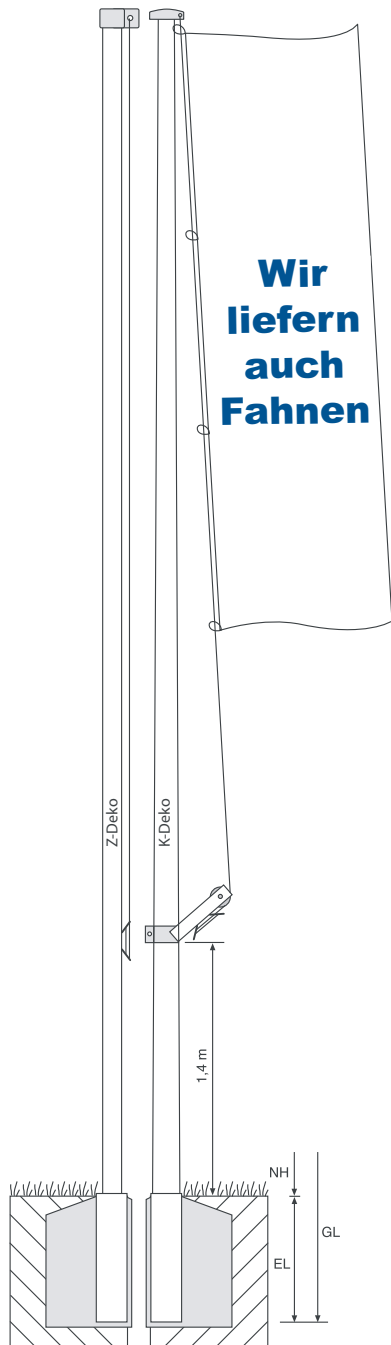

# Beschreibung & technische Daten

- Blaue Wendelung auf kunststoffbeschichtetem weißem Mastrohr. Für die Wendelung kommt Dekorationsfolie zur Anwendung. Sowohl Kunststoffbeschichtung als auch Folienwendelung sind sehr langlebig und über viele Jahre farbbeständig.
- Beide Mastformen haben die Standard-Hissvorrichtung: außenliegendes Hisseil mit Umlenkrolle und Beleglampe (Z-Deko), Leinendistanzhalter mit Beleglampe (K-Deko).
- Die hochwertigen Legierungen EN AW-6063T66 (K-Deko) und EN AW-6082T6 (Z-Deko) gewährleisten dauerhafte Standsicherheit

## Ausstattung

- Formschöne Kopfkappe aus Siluminguß mit integrierter Seilrolle
- Perlon-Hisseil  $\varnothing$  5 mm, beidseitig Kauschen-  
pressung, VA-Karabiner
- Beleglampe aus Aluguß, 160 mm  
Z-Deko
- Leinendistanzhalter mit Beleglampe aus  
Edelstahl  
K-Deko

## Auf Wunsch

- Sondergrößen, z.B. als Maibaum, silberne oder goldene Mastspitzen anstelle der Mast-  
kappen aus Aluguß

Technische Daten	K-Deko	Z-Deko		
Nennhöhe m (NH)	7,00	5,00	6,00	7,00
Gesamtlänge m (GL)	7,70	5,60	6,60	7,60
Erdlänge m (EL)	0,70	0,60	0,60	0,60
$\varnothing$ oben mm	60	75	75	75
$\varnothing$ unten mm	114	75	75	75
Gewicht in kg	17	10	12	14

# Deko-Masten, weiß-blaue Wendelung

K-Deko, Z-Deko: Mastrohr konisch oder zylindrisch, aus Aluminium mit Standard-Hissvorrichtung, für Nennhöhen 5m, 6 m und 7 m

Mastkopf für K-Deko

Mastkopf für Z-Deko

Leinendistanzhalter mit Belegklammer für K-Deko