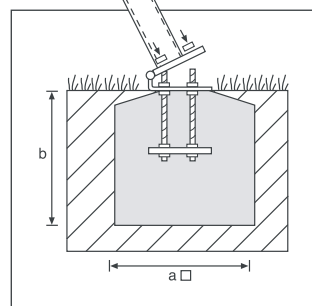

Kipphalterung