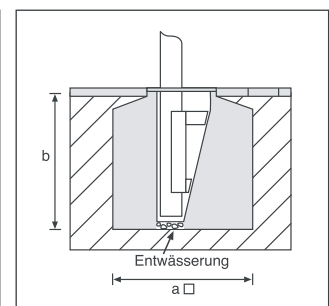

Bodenhalterung Vario 90/150

Passform-Bodenhülse

Fundamentgrößen

Nennhöhe m (NH)	Abmessungen m	
	a □	b
5,00	0,60	0,60
6,00	0,60	0,80
7,00	0,80	0,80

Einen genauen Fundamentplan erhalten Sie bei Lieferung oder auf Anforderung vorab.