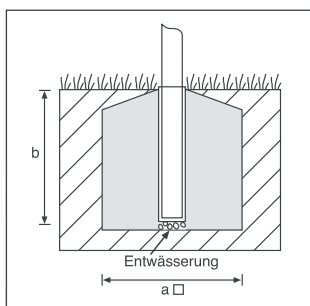

Passform-Bodenhülse