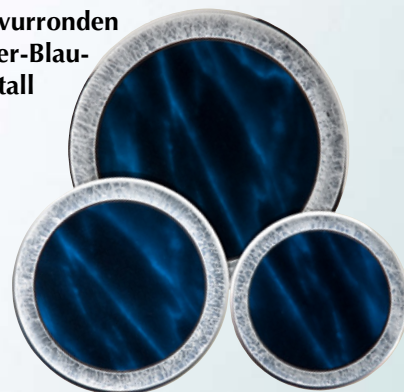

Gold-Schwarz-Kristall
plan

5083
20 x 15 cm
€ 7,20
ab 10 Stück
€ 6,70

5082
16 x 12 cm
€ 4,70
ab 10 Stück
€ 4,30

5081
13 x 10 cm
€ 3,-
ab 10 Stück
€ 2,70

Für Laser
hervorragend
geeignet!

Gravurronden
Silber-Blau-
Kristall

5222 Ø 14,9 cm € 5,50
ab 10 St. € 5,-
5221 Ø 11,5 cm € 4,50
ab 10 St. € 4,-
5220 Ø 9,5 cm € 3,50
ab 10 St. € 3,-

Gravurronden Blau-Silber

94 x 38 mm

Ø 18 cm

83 x 35 mm

Ø 16 cm

73 x 30 mm

Ø 14 cm