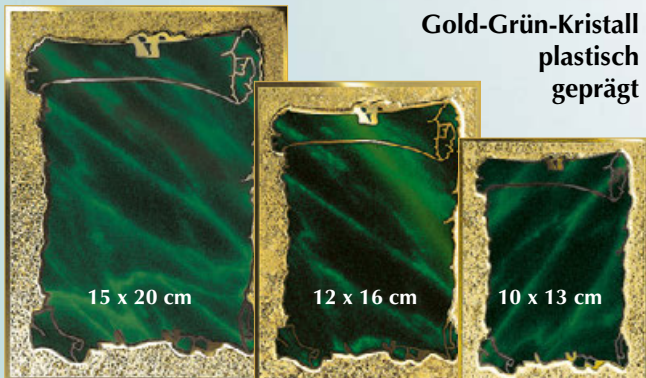

Gold-Rotbraun-Kristall
plastisch
geprägt

15 x 20 cm

12 x 16 cm

10 x 13 cm

5324 • € 7,20
ab 10 Stück € 6,70

5323 • € 4,70
ab 10 Stück € 4,30

5322 • € 3,-
ab 10 Stück € 2,70

Gold-Grün-Kristall
plastisch
geprägt