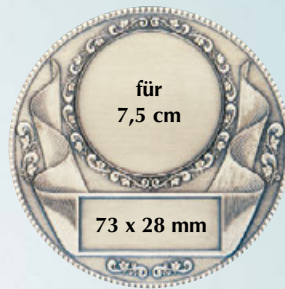

5222 Ø 14,9 cm € 5,50
ab 10 St. € 5,-
5221 Ø 11,5 cm € 4,50
ab 10 St. € 4,-
5220 Ø 9,5 cm € 3,50
ab 10 St. € 3,-

Gravurronden Blau-Silber

94 x 38 mm

Ø 18 cm

83 x 35 mm

Ø 16 cm

73 x 30 mm

Ø 14 cm

Gravurronden für 5 cm

5512 Ø 18 cm € 6,30
ab 10 St. € 5,70
5513 Ø 16 cm € 5,50
ab 10 St. € 5,-
5514 Ø 14 cm € 4,70
ab 10 St. € 4,30

Targas als Urkunde
- Originalform -

5493 • 20 x 15 cm € 7,20 ab 10 St. € 6,70
5494 • 18 x 13 cm € 6,- ab 10 St. € 5,50
5495 • 16 x 12 cm € 4,80 ab 10 St. € 4,30

Targas Blau-Silber

Targas Weiß-Gold

Targas als Urkunde
- Originalform -

5490 • 20 x 15 cm € 7,20 ab 10 St. € 6,70
5491 • 18 x 13 cm € 6,- ab 10 St. € 5,50
5492 • 16 x 12 cm € 4,80 ab 10 St. € 4,30

Prägoscheiben mit vielseitigen Verwendungsmöglichkeiten

5431 • € 8,50
für Wappen, Ø 14,9 cm

5415 • € 8,50
für 5 cm-Embleme, Ø 14,9 cm

5421 • € 8,50
für 7,5 cm-Embleme, Ø 14,9 cm

5416 • € 6,-
für 5 cm-Embleme,
Ø 11,5 cm

5437 • € 5,-
für 5 cm-Embleme,
Ø 9,5 cm

5409 • € 8,50
für 5cm-Embleme, Ausführung
in Messing "Gold", Ø 14,9 cm