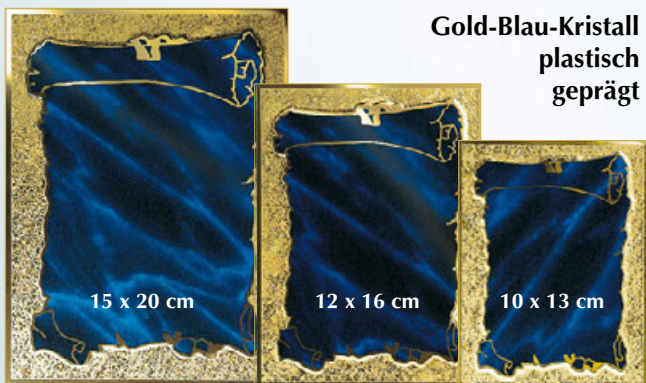

Brillante Gravurtargas

Silber-Blau-Kristall plastisch geprägt

5520 20 x 15 cm
€ 7,20
ab 10 Stück € 6,70

5521 18 x 13 cm
€ 4,70
ab 10 Stück 4,30

5522 16 x 12 cm
€ 3,-
ab 10 Stück € 2,70

5519 23 x 18 cm
€ 9,-
ab 10 Stück € 8,50

5518 33 x 25 cm € 14,-
ab 10 Stück € 13,-

Gold-Blau-Kristall
plastisch
geprägt

15 x 20 cm

12 x 16 cm

10 x 13 cm

5205 • € 7,20
ab 10 Stück € 6,70

5204 • € 4,70
ab 10 Stück € 4,30

5203 • € 3,-
ab 10 Stück € 2,70