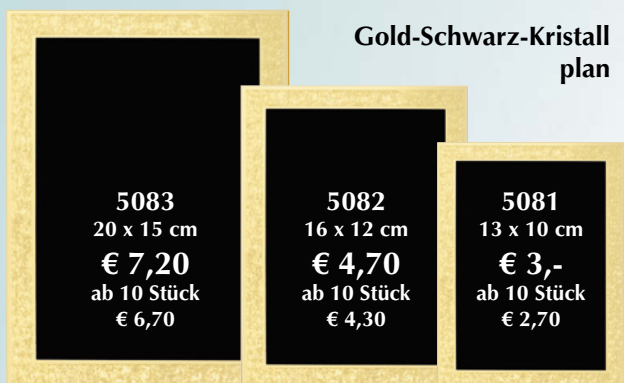

Artikel-Nr. 40
Profilrahmen
innen 20 x 15 cm
außen 24 x 19 cm
€ 9,20

54 • Holzspanplatte 3 mm für Rückwand
20 x 15 cm • € 2,50

Gravurtargas • Gravurronden

Gravurronden
Gold-Blau-
Kristall

5211 Ø 14,9 cm € 5,50 ab 10 St. € 5,-
5210 Ø 11,5 cm € 4,50 ab 10 St. € 4,-
5209 Ø 9,5 cm € 3,50 ab 10 St. € 3,-

Gravurronden
Gold-Rotbraun-
Kristall

5307 Ø 14,9 cm € 5,50 ab 10 St. € 5,-
5306 Ø 11,5 cm € 4,50 ab 10 St. € 4,-
5305 Ø 9,5 cm € 3,50 ab 10 St. € 3,-

Gravurronden
Gold-Grün-
Kristall

5302 Ø 14,9 cm € 5,50 ab 10 St. € 5,-
5301 Ø 11,5 cm € 4,50 ab 10 St. € 4,-
5300 Ø 9,5 cm € 3,50 ab 10 St. € 3,-

Gold-Schwarz-Kristall
plan

5083
20 x 15 cm
€ 7,20
ab 10 Stück
€ 6,70

5082
16 x 12 cm
€ 4,70
ab 10 Stück
€ 4,30

5081
13 x 10 cm
€ 3,-
ab 10 Stück
€ 2,70

Für Laser
hervorragend
geeignet!

Gravurronden
Silber-Blau-
Kristall