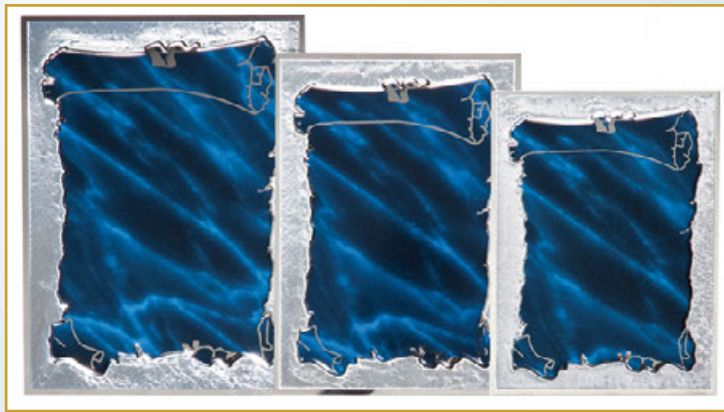

Brillante Gravurtargas

Silber-Blau-Kristall plastisch geprägt

5520 20 x 15 cm
€ 7,20
ab 10 Stück € 6,70

5521 18 x 13 cm
€ 4,70
ab 10 Stück 4,30

5522 16 x 12 cm
€ 3,-
ab 10 Stück € 2,70