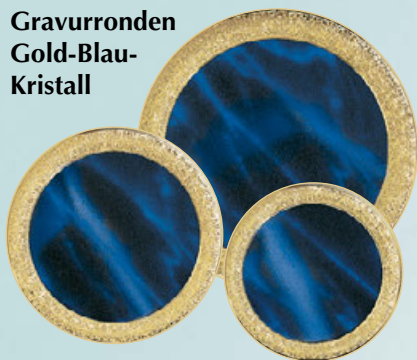

Gravurtargas • Gravurronden

Gravurronden
Gold-Blau-
Kristall

5211 Ø 14,9 cm € 5,50 ab 10 St. € 5,-
5210 Ø 11,5 cm € 4,50 ab 10 St. € 4,-
5209 Ø 9,5 cm € 3,50 ab 10 St. € 3,-

Gravurronden
Gold-Rotbraun-
Kristall