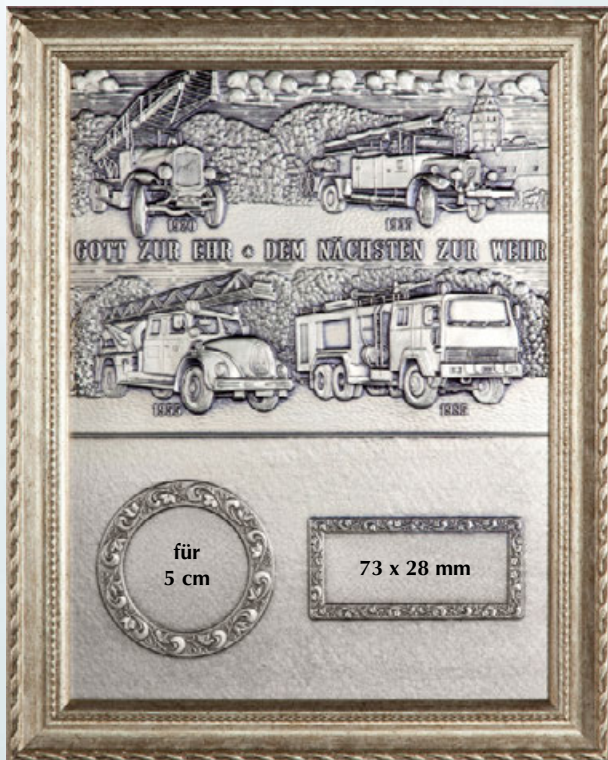

€ 2,50

Geburtenteller

1217 • € 66,-

202 • € 2,-
Adapter für
5 cm-Embleme

50 mm

1241 • € 66,-

Zinnteller
Ø 23 cm
gegossene
Handwerkskunst

10 weitere Zinnteller auf Seite 288

Innenfläche
149 mm

1155 • € 66,-

Abbildungen im Maßstab 1 : 3

Zinnreliefs • Aluminiumreliefs

Rahmen
30 x 24 cm

Metall
26 x 20 cm

Lieferbar
mit 132
Motiven,
siehe Seite
100-102

Relief-Ehrentafel 30 x 24 cm,
Metall 26 x 20 cm