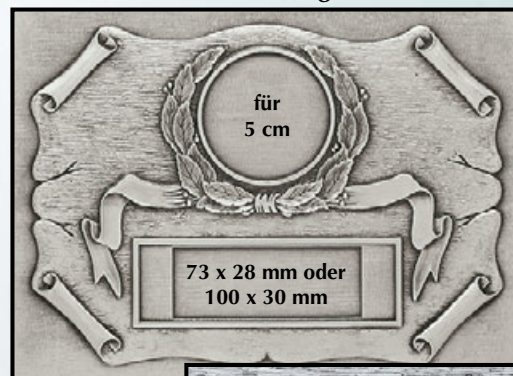

Artikel-Nr. 41
Profilrahmen
24 x 30 cm, neutral
€ 12,-

JADE-Glastrophäen mit Reliefmotiven

Höhe 22 cm, Breite 25 cm

11400 Zinn € 54,-
11400-A Aluminium € 44,-

Lieferbar mit allen breitformatigen Motiven

Höhe 27 cm, Breite 21 cm

11400 Zinn € 54,-
11400-A Aluminium € 44,-

Lieferbar mit allen hochformatigen Motiven

Abbildungsmaßstab 1 : 3

Zinnreliefs • Aluminiumreliefs

Motiv A104

Metall-
größe
20 x 15 cm

Motiv A103

Motiv A131

Artikel-Nr. 40
Profilrahmen
24 x 19 cm, neutral
€ 9,20

Reliefs im schmuck-
vollen Profilrahmen
Größe 24 x 19cm

Weitere 132 Motive
finden Sie auf den
Seiten 100–102

Motiv A125

13800 Zinn € 33,-
13800A Aluminium € 23,-

Relief im Schmuckrahmen auf
Mahagoni-Look-Plakette 27 x 22 cm

9494 Zinnrelief € 45,-
9494A Aluminium € 35,-

Reliefplatten lose
weitere Motive auf den folgenden Seiten

712- A104
Zinn
20 x 15 cm
€ 18,-

722- A131
Aluminium
20 x 15 cm
€ 8,-