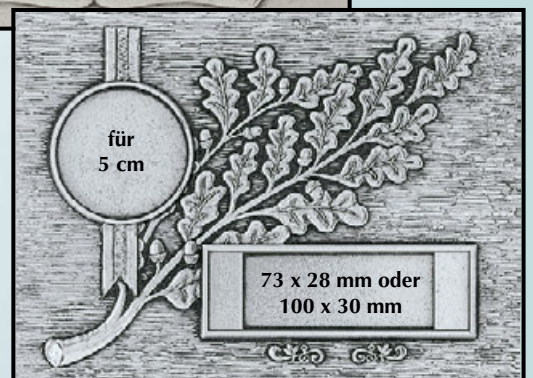

Artikel-Nr. 40
Profilrahmen
24 x 19 cm, neutral
€ 9,20

Reliefs im schmuck-
vollen Profilrahmen
Größe 24 x 19cm

Weitere 132 Motive
finden Sie auf den
Seiten 100–102

Motiv A125

13800 Zinn € 33,-
13800A Aluminium € 23,-

Relief im Schmuckrahmen auf
Mahagoni-Look-Plakette 27 x 22 cm

9494 Zinnrelief € 45,-
9494A Aluminium € 35,-

Reliefplatten lose
weitere Motive auf den folgenden Seiten

712- A104
Zinn
20 x 15 cm
€ 18,-

722- A131
Aluminium
20 x 15 cm
€ 8,-