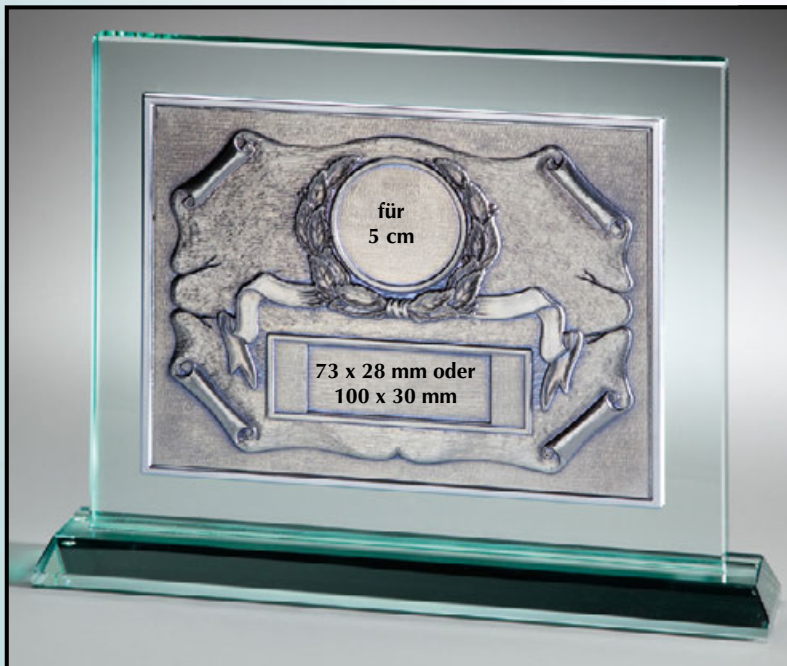

Innenfläche
149 mm

1155 • € 66,-

Abbildungen im Maßstab 1 : 3

Zinnreliefs • Aluminiumreliefs

Rahmen
30 x 24 cm

Metall
26 x 20 cm

Lieferbar
mit 132
Motiven,
siehe Seite
100-102

Relief-Ehrentafel 30 x 24 cm,
Metall 26 x 20 cm

13833 Zinnrelief € 46,-
13833A Aluminium € 36,-

Adapter für 5 cm-Embleme liegt bei.

Relief mit Anpassteil für 5 cm-Embleme

13810 Zinn € 46,-
13810A Aluminium € 36,-

Für Wappen, nicht abgebildet:

13830 Zinnrelief € 46,-
13830A Aluminium € 36,-

Artikel-Nr. 41
Profilrahmen
24 x 30 cm, neutral
€ 12,-

JADE-Glastrophäen mit Reliefmotiven

Höhe 22 cm, Breite 25 cm

11400 Zinn € 54,-
11400-A Aluminium € 44,-

Lieferbar mit allen breitformatigen Motiven

Höhe 27 cm, Breite 21 cm