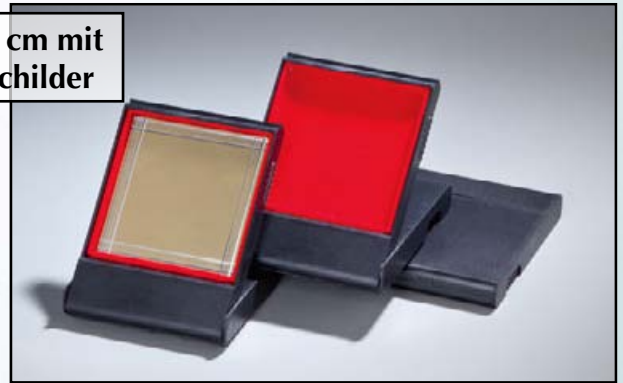

Aufstellletuis 12 x 9 cm mit Fläche für Gravurschilder

156 • für Targas 78 x 78 mm • € -,98