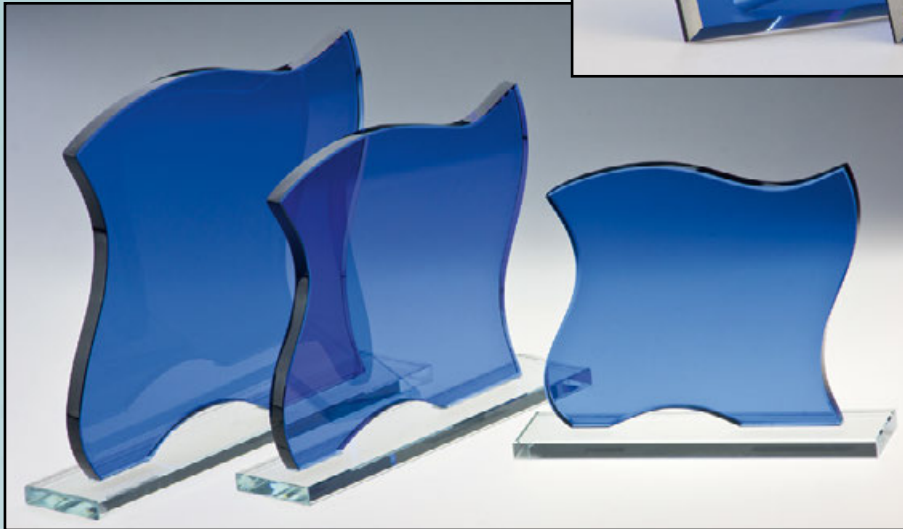

Glastrophäen Blau

Glastrophäen Blau mit Metallstab

Eine stabile Verschraubung sorgt für Standfestigkeit und ist günstig im Preis.

- 66924 Höhe 203 mm Breite 150 mm
  Stärke 9 mm € 14,-
- 66925 Höhe 181 mm Breite 130 mm
  Stärke 9 mm € 13,-
- 66926 Höhe 151 mm Breite 100 mm
  Stärke 9 mm € 12,-

Glastrophäe Blau geschwungene Form

- 66907 Höhe 191 mm Breite 205 mm
  Stärke 10 mm € 30,-
- 66908 Höhe 160 mm Breite 177 mm
  Stärke 10 mm € 25,-
- 66909 Höhe 141 mm Breite 151 mm
  Stärke 10 mm € 22,-