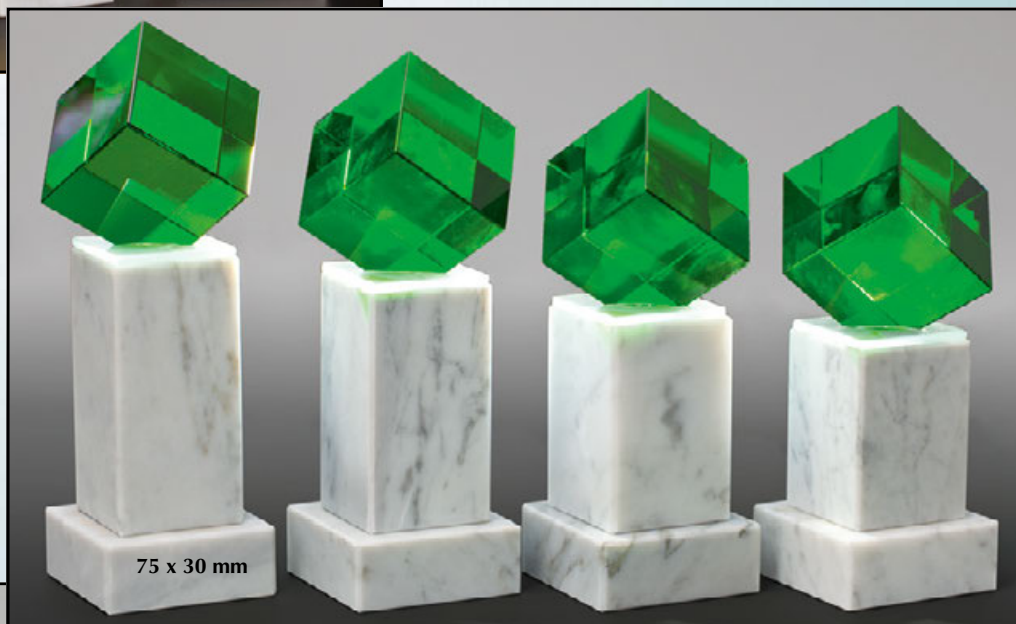

3er-Serie Kristallglas

- 41329 Höhe 265 mm € 50,-
- 41330 Höhe 245 mm € 46,-
- 41331 Höhe 225 mm € 42,-

Noblesseglas-Trophäen

70 x 40 mm

65 x 30 mm

65 x 20 mm

66982 • Kristallglaswürfel grün 6 x 6 cm mit abgeflachter Stellfläche • € 25,-

3er-Serie auf Acryl-Ständern für 2,5 cm-Embleme

- 41080 Höhe 275 mm Würfel 6 x 6 cm € 50,-
- 41081 Höhe 265 mm Würfel 6 x 6 cm € 49,50
- 41082 Höhe 255 mm Würfel 6 x 6 cm € 49,-

75 x 30 mm

60 x 30 mm*

60 x 30 mm*