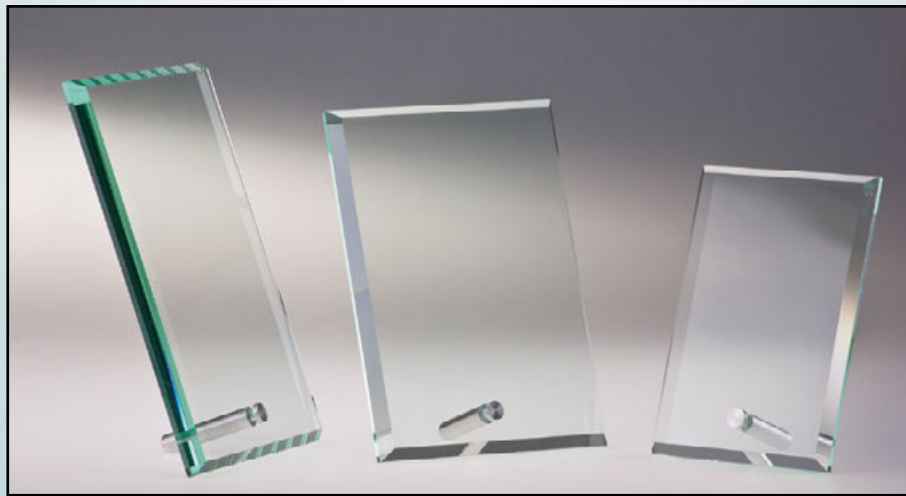

35222 Höhe 150 mm € 3,20

35223 Höhe 120 mm € 2,70

Standard-Glastrophäen

Glastrophäen mit Metallstab, Stärke 9 mm

3er-Serie rauchschwarz

- 66927 Höhe 200 mm Breite 150 mm Stärke 9 mm € 14,-
- 66928 Höhe 179 mm Breite 129 mm Stärke 9 mm € 13,-
- 66929 Höhe 150 mm Breite 100 mm Stärke 9 mm € 12,-

3er-Serie transparent

- 66921 Höhe 200 mm Breite 150 mm Stärke 9 mm € 12,-
- 66922 Höhe 179 mm Breite 129 mm Stärke 9 mm € 11,-
- 66923 Höhe 150 mm Breite 100 mm Stärke 9 mm € 10,-

Die stabile Verschraubung sorgt für Standfestigkeit und ist günstig im Preis.