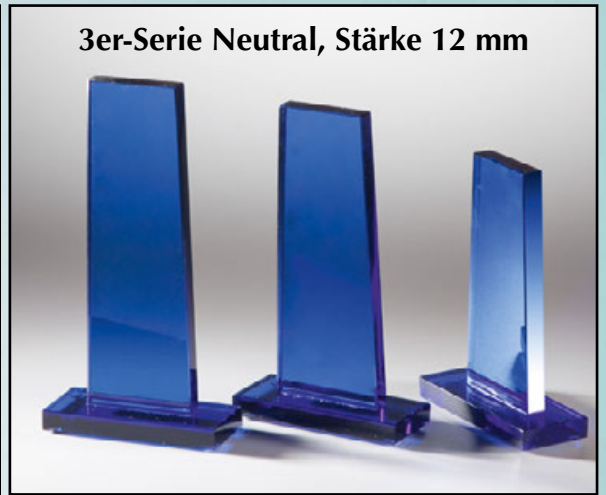

3er-Serie Neutral, Stärke 12 mm

66551 190 mm € 13,-	66552 170 mm € 12,-	66553 145 mm € 11,-