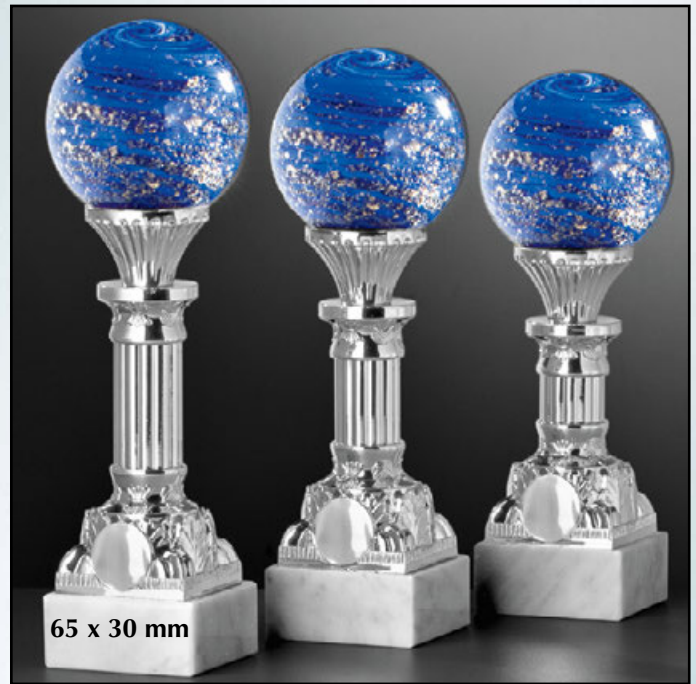

4er-Serie gold Füße für 2,5 cm-Embleme

4er-Serie silber, Füße für 2,5 cm-Embleme

- | | | |
|-------|-------------|---------|
| 41245 | Höhe 255 mm | € 28,50 |
| 41246 | Höhe 245 mm | € 28,- |
| 41247 | Höhe 235 mm | € 27,50 |
| 41248 | Höhe 225 mm | € 27,- |

Circa-Maße:

Es gibt geringe Abweichungen in den Angaben der Höhe und des Durchmessers, weil es sich im hochwertigen, mundgeblasene Erzeugnisse handelt.

Noblesseglas-Trophäen

3er-Serie auf Säulenfüßen für 2,5 cm-Embleme

65 x 30 mm

41107 • gold
Höhe 245 mm
€ 29,-

41108 • gold
Höhe 230 mm
€ 28,50

41109 • gold
Höhe 215 mm
€ 28,-

65 x 30 mm

41116 • silber
Höhe 245 mm
€ 29,-

41117 • silber
Höhe 230 mm
€ 28,50

41118 • silber
Höhe 215 mm
€ 28,-

4er-Serien auf Emblemesockeln für 2,5 cm-Embleme

48 x 43 mm

48 x 43 mm

42 x 37 mm

35 x 31 mm

41253 • gold Höhe 285 mm • € 31,-
41254 • gold Höhe 275 mm • € 30,-
41255 • gold Höhe 260 mm • € 29,-
41256 • gold Höhe 245 mm • € 28,-