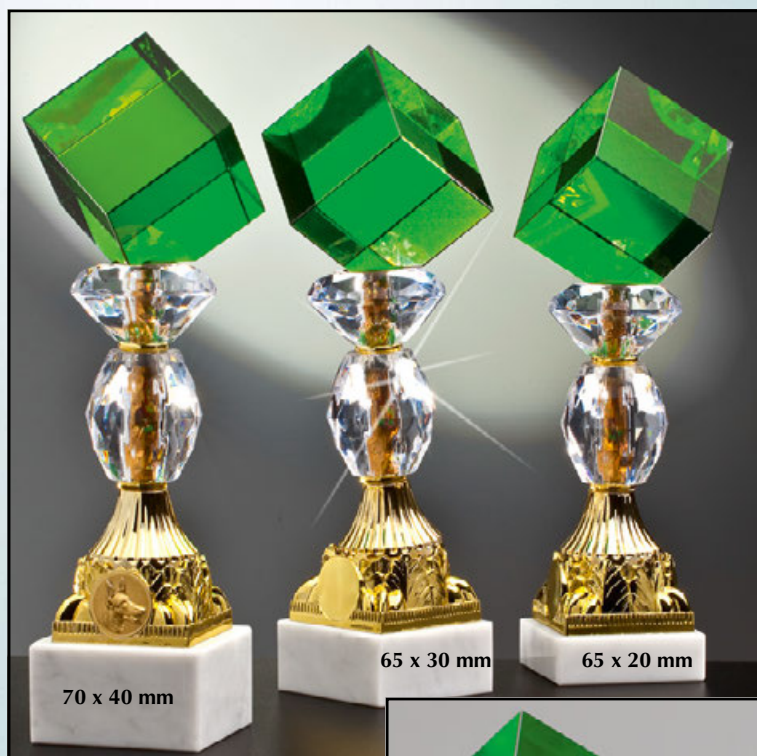

3er-Serie auf Acryl-Ständern für 2,5 cm-Embleme

- 41095 Höhe 275 mm
Würfel 6 x 6 cm € 43,-
- 41096 Höhe 265 mm
Würfel 6 x 6 cm € 42,50
- 41097 Höhe 255 mm
Würfel 6 x 6 cm € 42,-

4er-Serie auf Stufenmarmor

3er-Serie Kristallglas

4er-Serie auf Stufenmarmor

- 41149 Höhe 235 mm € 40,-
- 41150 Höhe 222 mm € 39,50
- 41151 Höhe 209 mm € 39,-
- 41152 Höhe 196 mm € 38,50

Nicht abgebildet:
Geschenkbox für Kristallglaswürfel
6 x 6 cm, lose
66904 • € 2,30

3er-Serie Kristallglas

- 41329 Höhe 265 mm € 50,-
- 41330 Höhe 245 mm € 46,-
- 41331 Höhe 225 mm € 42,-

Noblesseglas-Trophäen

70 x 40 mm

65 x 30 mm

65 x 20 mm

66982 • Kristallglaswürfel grün 6 x 6 cm mit abgeflachter Stellfläche • € 25,-

3er-Serie auf Acryl-Ständern für 2,5 cm-Embleme

- 41080 Höhe 275 mm Würfel 6 x 6 cm € 50,-
- 41081 Höhe 265 mm Würfel 6 x 6 cm € 49,50
- 41082 Höhe 255 mm Würfel 6 x 6 cm € 49,-

75 x 30 mm

60 x 30 mm*

60 x 30 mm*