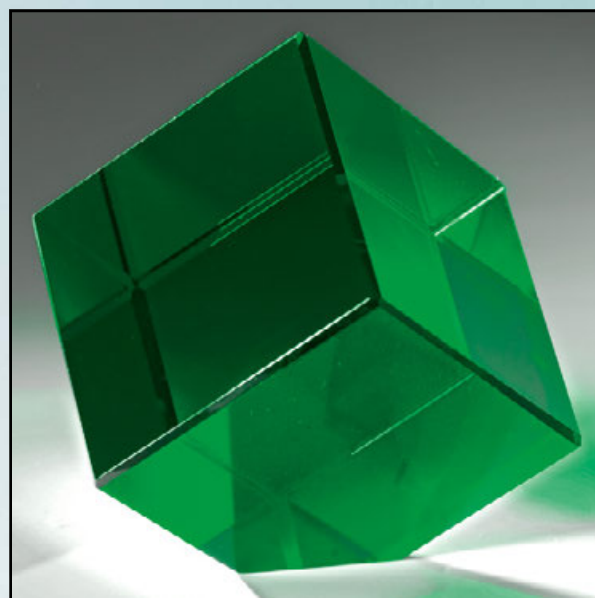

3er-Serie Kristallglas

- 41329 Höhe 265 mm € 50,-
- 41330 Höhe 245 mm € 46,-
- 41331 Höhe 225 mm € 42,-

Noblesseglas-Trophäen

70 x 40 mm

65 x 30 mm

65 x 20 mm

66982 • Kristallglaswürfel grün 6 x 6 cm mit abgeflachter Stellfläche • € 25,-