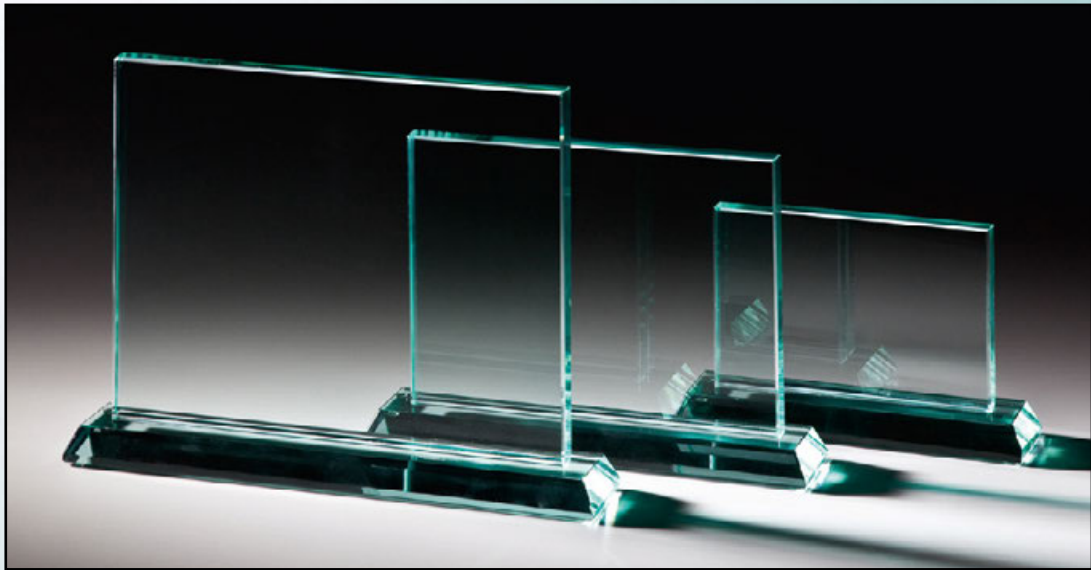

JADE-Glastrophäen

JADE-Trophäe • Rechteck-Breitformat • Stärke 15 mm

66421 • € 25,-
Höhe 22 cm, Breite 25 cm

66422 • € 23,-
Höhe 17 cm, Breite 20 cm

66423 • € 20,-
Höhe 12 cm, Breite 15 cm

Die wirklichkeitsnahe Nachbildung eines Felsens und der gelungen markante Feinschliff ergeben die Möglichkeit, dass die Statuette beidseitig verwendet werden kann.

- 65741 Höhe 26,5 cm € 25,-
  Breite 17 cm
- 65742 Höhe 22,0 cm € 21,-
  Breite 15 cm
- 65743 Höhe 18,0 cm € 18,-
  Breite 13 cm