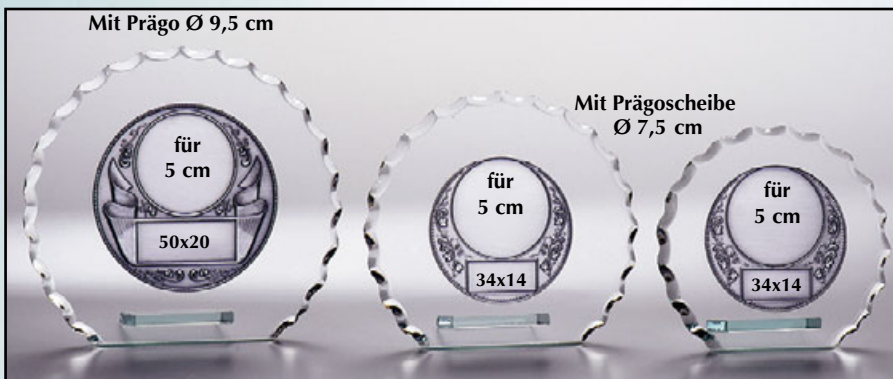

Wellenschliff-Glastrophäen

Rechteck neutral in 3 Größen
Stärke 6 mm

- 66631 190 x 120 mm € 5,30
- 66632 170 x 100 mm € 4,30
- 66633 140 x 90 mm € 3,30

Wellenschliff-Glastrophäen 6 mm stark

Mit verzierten Metallkränzen

35241 • € 17,-
Höhe 200 mm

35242 • € 15,-
Höhe 170 mm

35243 • € 14,-
Höhe 140 mm

Glasständer „Segel“
6 mm-Glas Wellenschliff
auf soliden 10 mm-Sockeln

Neutral

„Segel“ in 3 Größen

35231	Höhe 200 mm	€ 13,-
35232	Höhe 170 mm	€ 11,-
35233	Höhe 140 mm	€ 10,-

„Segel“ mit Prägoscheiben

35244	Höhe 200 mm	€ 17,-
35245	Höhe 170 mm	€ 15,-
35246	Höhe 140 mm	€ 14,-

Mit Prägoscheiben Ø 7,5 cm

Mit Prägo Ø 9,5 cm

Mit Prägoscheibe
Ø 7,5 cm

35247 • € 15,-
Höhe 145 mm

35248 • € 12,-
Höhe 125 mm