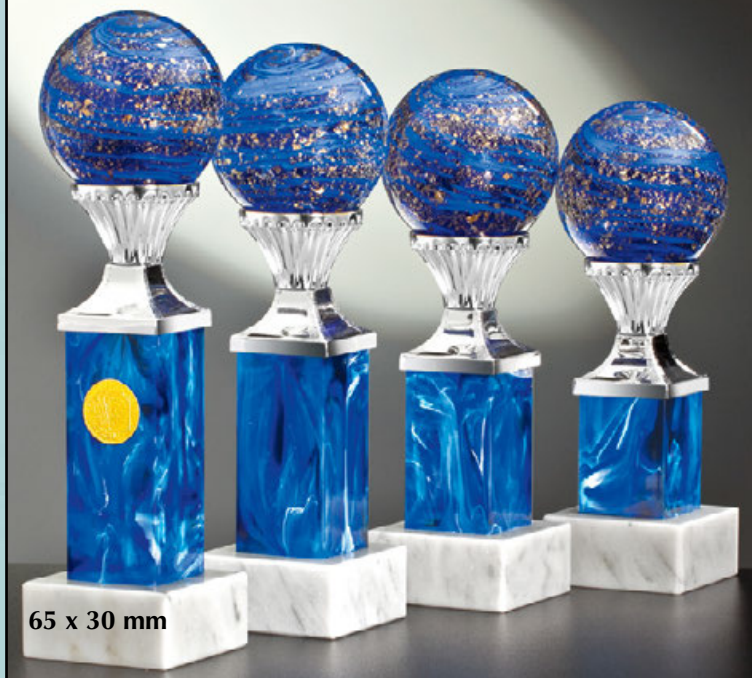

Der Durchmesser der Glaskugeln beträgt ca. 7 cm.

4er-Serie auf blau-goldenen Vierkantsäulen

- | | | |
|--------------|-------------|---------|
| 41185 | Höhe 245 mm | € 29,50 |
| 41186 | Höhe 230 mm | € 29,- |
| 41187 | Höhe 215 mm | € 28,50 |
| 41188 | Höhe 200 mm | € 28,- |

4er-Serie blau-gold

65 x 30 mm

4er-Serie blau-silber

65 x 30 mm

4er-Serie auf blau-silbernen Vierkantsäulen

- | | | |
|--------------|-------------|---------|
| 41193 | Höhe 245 mm | € 29,50 |
| 41194 | Höhe 230 mm | € 29,- |
| 41195 | Höhe 215 mm | € 28,50 |
| 41196 | Höhe 200 mm | € 28,- |