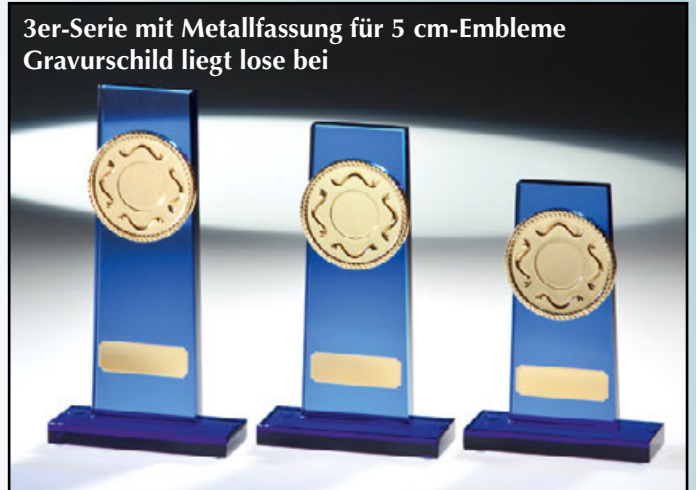

3er-Serie mit Metallfassung für 5 cm-Embleme
Gravurschild liegt lose bei

66558 190 mm € 17,-	66559 170 mm € 16,-	66560 145 mm € 15,-