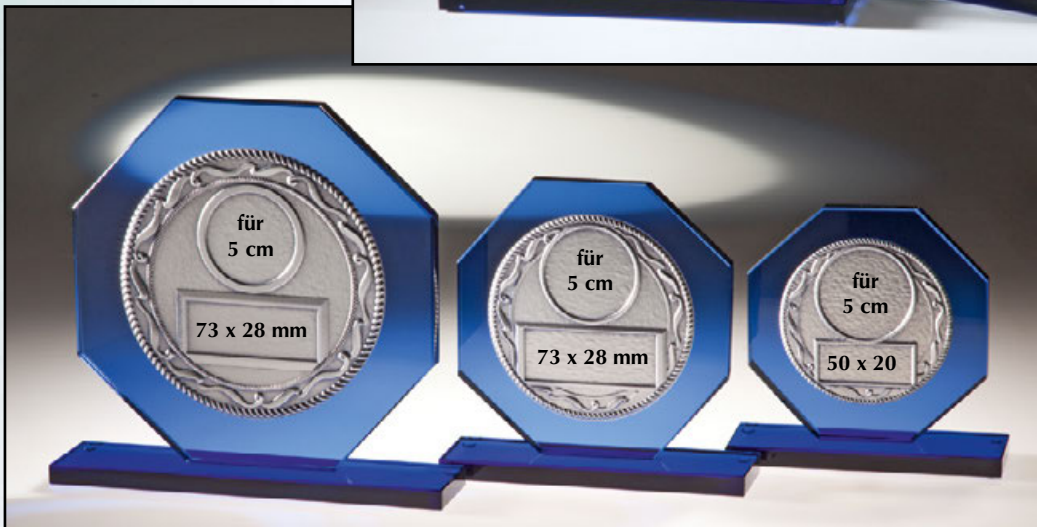

12 mm-Glas

Achteck neutral in 3 Größen

- 66541 H. 210 mm € 17,-
- 66542 H. 165 mm € 14,-
- 66543 H. 130 mm € 11,-

12 mm-Glas

Achteck mit Prägoscheibe

- 66585 H. 210 mm € 27,-
- 66586 H. 165 mm € 22,-
- 66587 H. 130 mm € 16,-