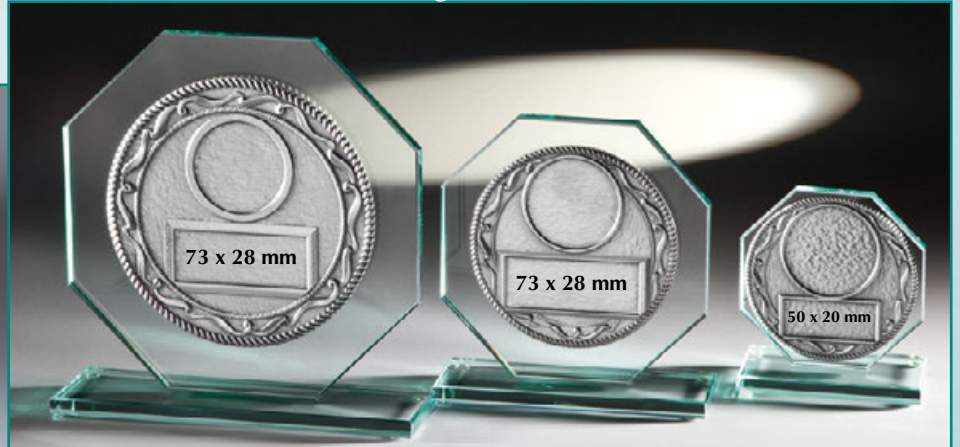

35222 Höhe 150 mm € 3,20

35223 Höhe 120 mm € 2,70

Standard-Glastrophäen

Glastrophäen mit Metallstab, Stärke 9 mm

3er-Serie rauchschwarz

- 66927 Höhe 200 mm Breite 150 mm Stärke 9 mm € 14,-
- 66928 Höhe 179 mm Breite 129 mm Stärke 9 mm € 13,-
- 66929 Höhe 150 mm Breite 100 mm Stärke 9 mm € 12,-

65561	214 x 149 mm	€ 16,-
65562	186 x 124 mm	€ 14,50
65563	167 x 100 mm	€ 13,-

Fertigung mit glasklarer
UV-Klebertechnik

Abbildungen im Maßstab 1:4

10 mm-Glastrophäen

Prägo-Scheiben rückseitig transparent verklebt

Achteck mit Prägo-Scheibe für 5 cm-Embleme

35731	Höhe 205 mm	Ø 195 mm	€ 23,-
35732	Höhe 160 mm	Ø 150 mm	€ 19,-
35733	Höhe 108 mm	Ø 98 mm	€ 12,-

Achteck neutral in 3 Größen

35741	Höhe 205 mm	Ø 195 mm	€ 13,-
35742	Höhe 160 mm	Ø 150 mm	€ 11,-
35743	Höhe 108 mm	Ø 98 mm	€ 8,50

Achteck mit blauer Ronde für 5 cm-Embleme

66245 • Höhe 205 mm Ø 195 • € 19,-

Die Rondens sind glasklar mit UV-Klebetchnik verarbeitet.

Achteck mit neuer Prägoscheibe für 5 cm-Embleme

66241 Höhe 205 mm
Ø 195 mm € 23,-