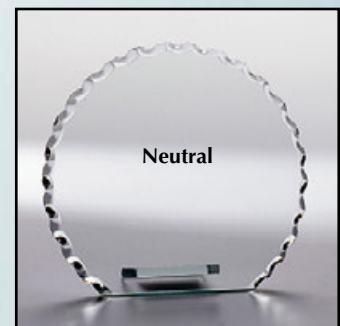

Neutral

„Rondo“ in 3 Größen

35211	Höhe 145 mm	€ 9,-
35212	Höhe 125 mm	€ 8,-
35213	Höhe 105 mm	€ 7,-