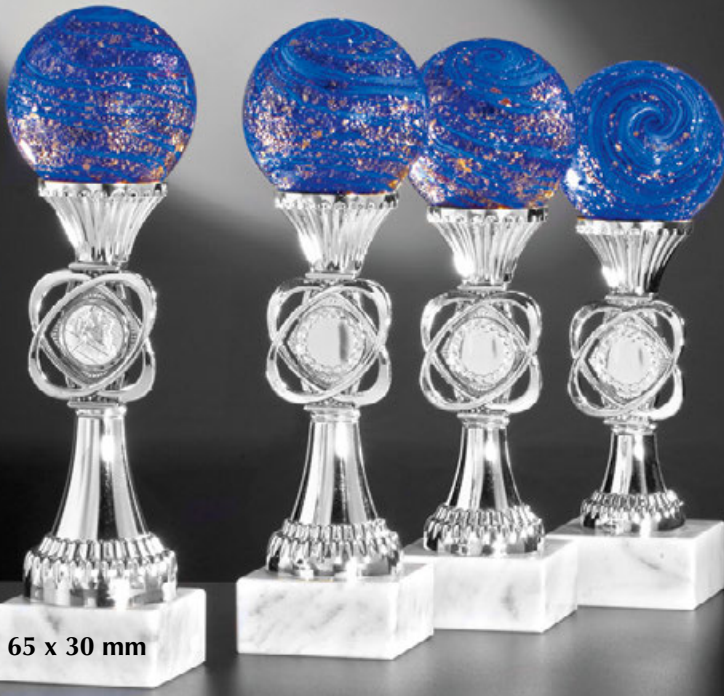

4er-Serie silber Füße für 2,5 cm-Embleme

65 x 30 mm