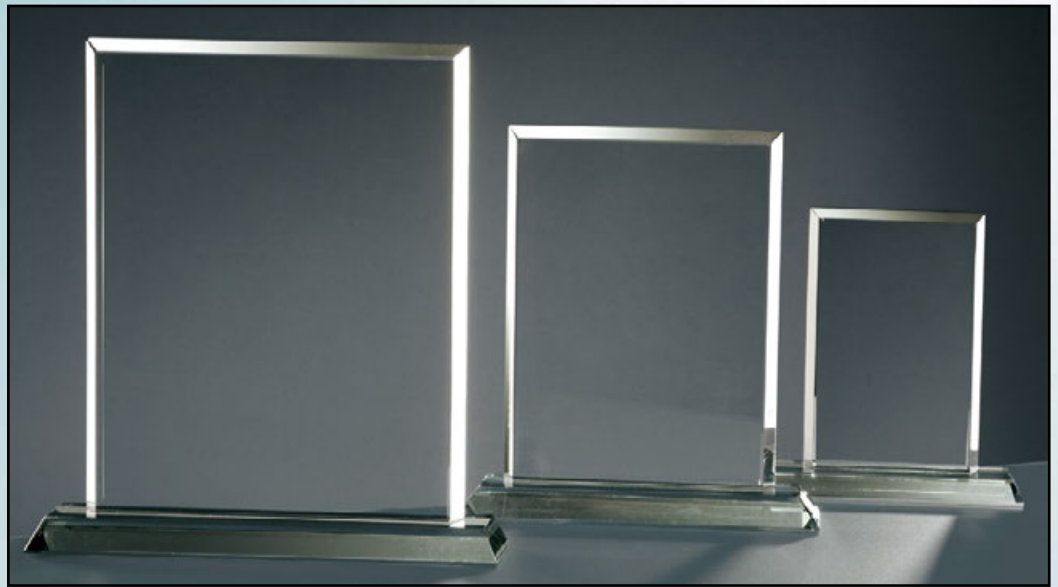

JADE-Trophäe
Rechteck-Hochformat
Stärke 15 mm

- 65086 Höhe 27 cm € 26,-
  Breite 20 cm
- 65088 Höhe 22 cm € 22,-
  Breite 15,5 cm
- 65090 Höhe 17 cm € 17,-
  Breite 10 cm

**Rechteck-Hochformat
mit Metallstern.**
Symbolisch für den
Sieger ziert ein Stern
diesen repräsentativen
Siegespreis.

- 66521 Höhe 27 cm € 32,-
  Breite 20 cm
- 66522 Höhe 22 cm € 28,-
  Breite 15,5 cm
- 66523 Höhe 17 cm € 23,-
  Breite 10 cm