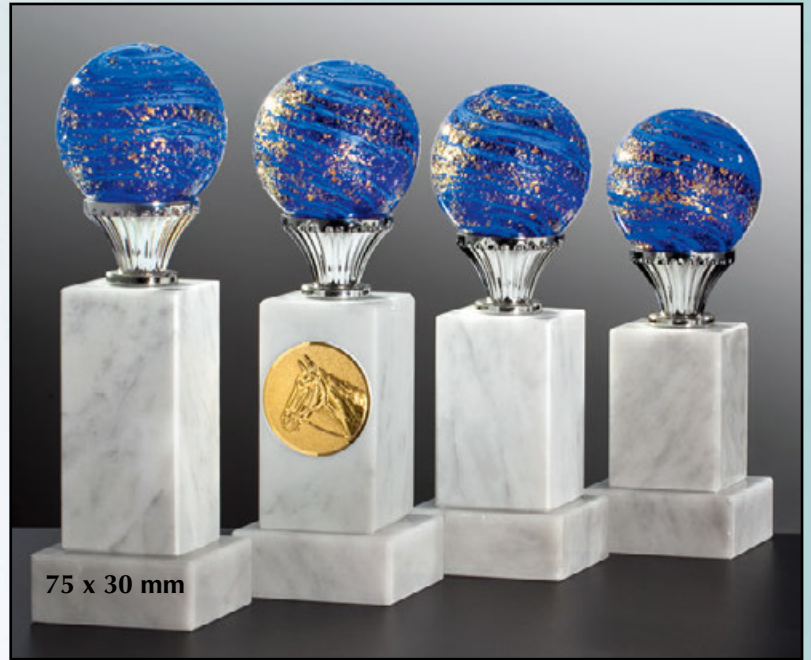

Höhe 186 mm Breite 116 mm

Noblesseglas-Trophäen

Dekorationskugel
Paperweight Ø ca. 7 cm

65498 • € 8,50
Dekorationskugel ca. Ø 7 cm mit abgeflachter
Stellfläche, Originalgröße abgebildet

Nicht abgebildet: Geschenkbox für
Dekorationskugel Ø 7 cm
66904 • € 2,30

4er-Serie gold, Füße für 2,5 cm-Embleme

- | | | |
|-------|-------------|---------|
| 41225 | Höhe 255 mm | € 28,50 |
| 41226 | Höhe 245 mm | € 28,- |
| 41227 | Höhe 235 mm | € 27,50 |
| 41228 | Höhe 225 mm | € 27,- |

4er-Serie silber Füße für 2,5 cm-Embleme

65 x 30 mm

4er-Serie auf Stufenmarmor

75 x 30 mm

- | | | | |
|-------------|-------------|-------------|-------------|
| 41125 | 41126 | 41127 | 41128 |
| Höhe 240 mm | Höhe 227 mm | Höhe 214 mm | Höhe 201 mm |
| € 30,- | € 29,50 | € 29,- | € 28,50 |