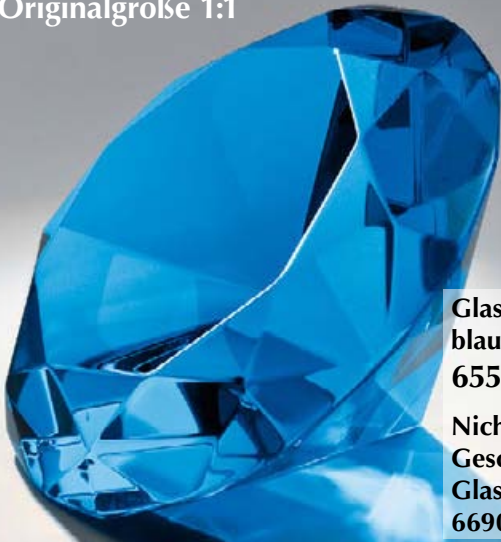

Noblesseglas-Trophäen

Originalgröße 1:1

Glas-Diamant
blau Ø 8 cm
65501 • € 10,-
Nicht abgebildet:
Geschenkbox für
Glas-Diamant
66905 • 1,90

3er-Serie Acryl