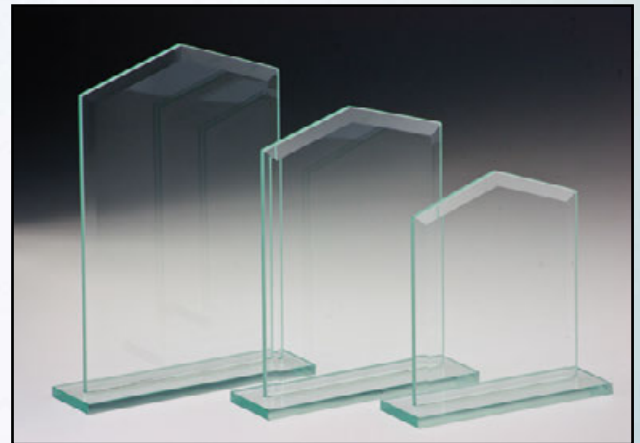

35225 Höhe 170 mm € 10,-
35226 Höhe 150 mm € 9,50
35227 Höhe 120 mm € 9,-