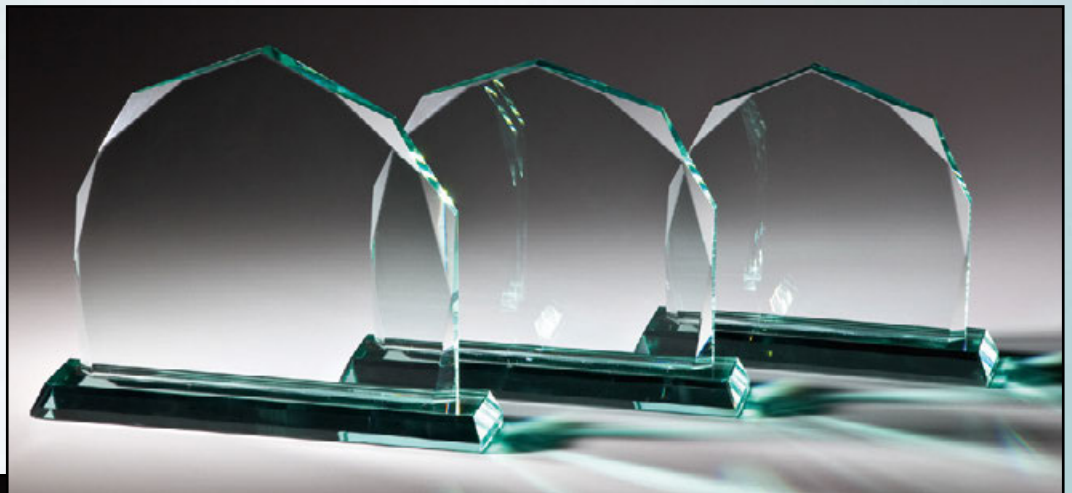

JADE-Trophäe 12 mm

- 66431 • € 22,-
  Höhe 22 cm Breite 13,5 cm
- 66432 • € 19,-
  Höhe 19 cm Breite 12,5 cm
- 66433 • € 16,-
  Höhe 17 cm Breite 10,5 cm