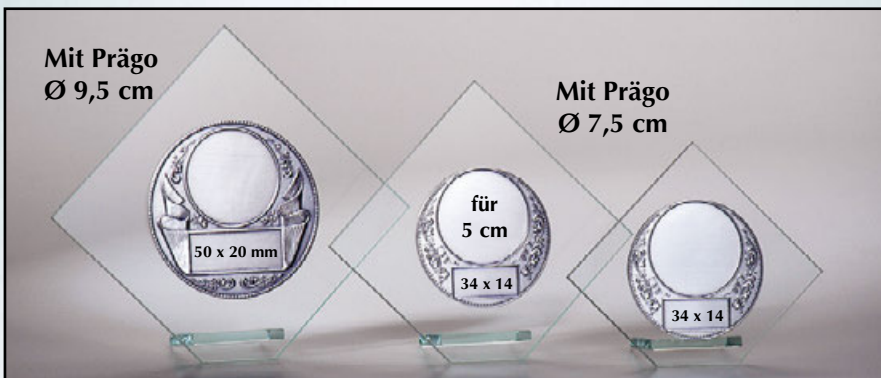

Standard-Glastrophäen 6 mm stark

Rechteck in 3 Größen
35261 Höhe 190 x 100 mm € 4,50

ohne Abbildung:

35262 Höhe 170 x 100 mm € 3,80

35263 Höhe 150 x 100 mm € 3,20

35201 • € 10,50 190 x 100 mm
35202 • € 9,80 170 x 100 mm
35203 • € 9,20 150 x 100 mm

Fertigung mit glasklarer, UV-Klebertechnik

„Glashaus“ in 3 Größen

66827 Höhe x Breite 186 x 120 mm € 7,70

66828 Höhe x Breite 156 x 110 mm € 6,30

66829 Höhe x Breite 126 x 100 mm € 4,90

35225 Höhe 170 mm € 10,-
35226 Höhe 150 mm € 9,50
35227 Höhe 120 mm € 9,-

35238 Höhe 170 mm € 11,-
35239 Höhe 150 mm € 8,50
35240 Höhe 120 mm € 8,-

Glasständer „Raute“ in 3 Größen

6 mm-Glas in einer perfekten Standardqualität

„Raute“ in 3 Größen
35221 Höhe 170 mm € 3,80

ohne Abbildung:

35222 Höhe 150 mm € 3,20

35223 Höhe 120 mm € 2,70

Standard-Glastrophäen

Glastrophäen mit Metallstab, Stärke 9 mm

3er-Serie rauchschwarz

- 66927 Höhe 200 mm Breite 150 mm Stärke 9 mm € 14,-
- 66928 Höhe 179 mm Breite 129 mm Stärke 9 mm € 13,-
- 66929 Höhe 150 mm Breite 100 mm Stärke 9 mm € 12,-