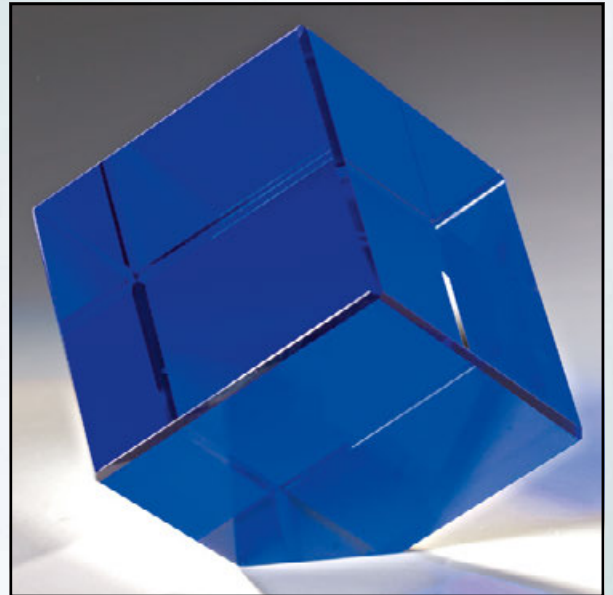

Noblesseglas-Trophäen

3er-Serie Acryl

65734 • Kristallglaswürfel „Blue Quadro“
6 x 6 cm mit abgeflachter Stellfläche • € 18,-

3er-Serie auf Acryl-Ständern für 2,5 cm-Embleme

- 41095 Höhe 275 mm
  Würfel 6 x 6 cm € 43,-
- 41096 Höhe 265 mm
  Würfel 6 x 6 cm € 42,50
- 41097 Höhe 255 mm
  Würfel 6 x 6 cm € 42,-