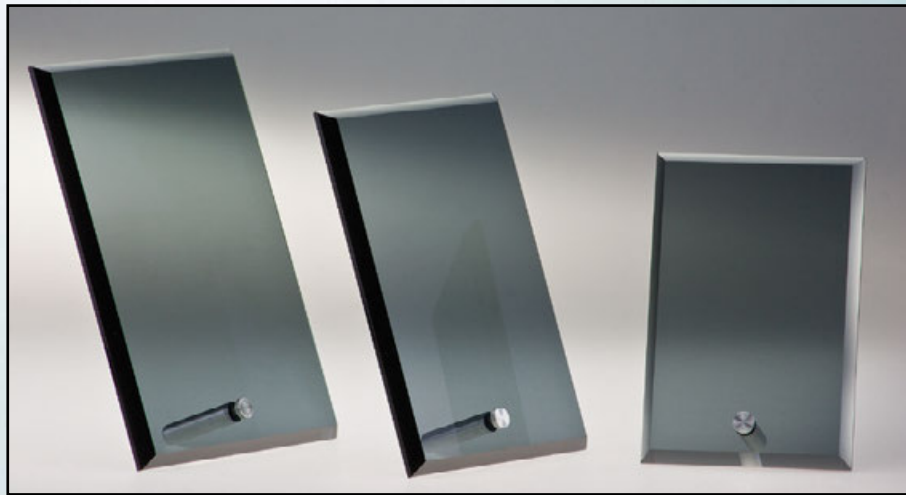

Standard-Glastrophäen

Glastrophäen mit Metallstab, Stärke 9 mm

3er-Serie rauchschwarz

- 66927 Höhe 200 mm Breite 150 mm Stärke 9 mm € 14,-
- 66928 Höhe 179 mm Breite 129 mm Stärke 9 mm € 13,-
- 66929 Höhe 150 mm Breite 100 mm Stärke 9 mm € 12,-