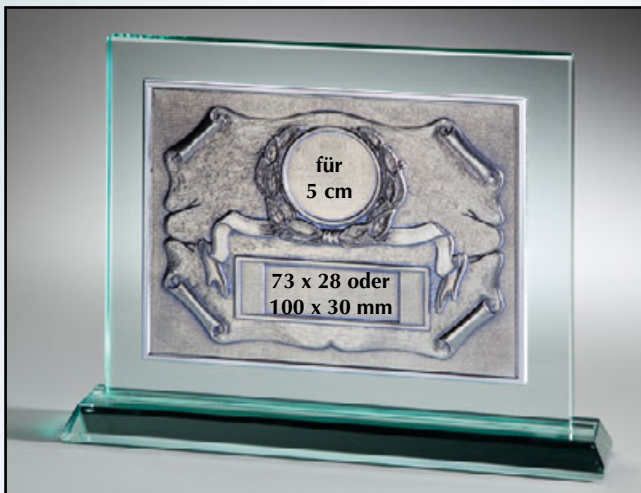

66527 • Höhe 22 cm, Breite 25 cm
JADE-Trophäe mit Alu-Relief • € 44,-