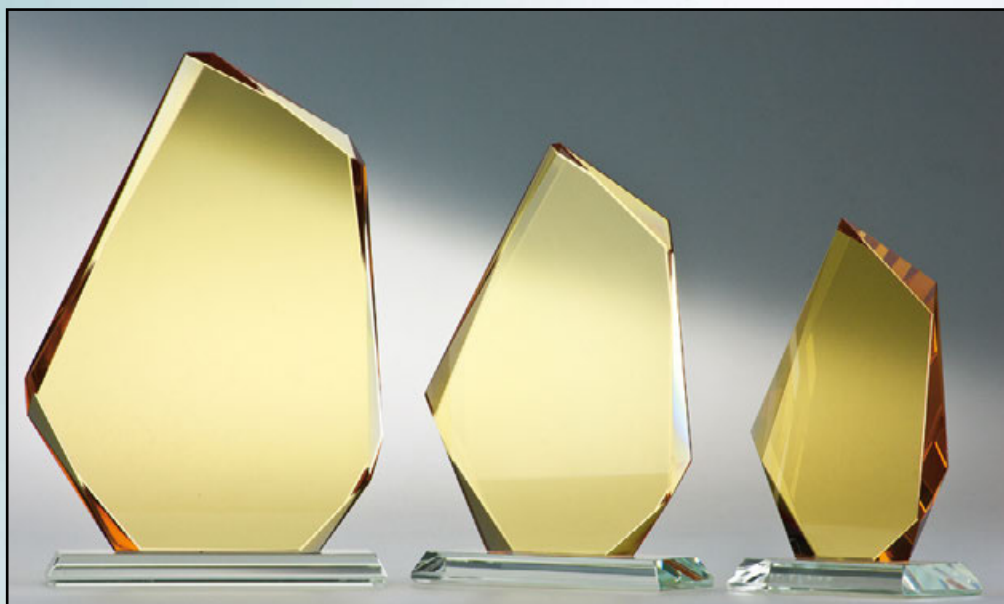

Glastrophäen Golden Glas • Neu!

Die topaktuelle, goldene Einfärbung krönt diese Awards zu herausragenden Trophäen erster Güte.

3er-Serie „Goldfels“ Glasstärke 12 mm

66961 • € 29,-

Höhe 265 mm Breite 175 mm

66962 • € 25,-

Höhe 220 mm Breite 155 mm

66963 • € 22,-

Höhe 185 mm Breite 135 mm