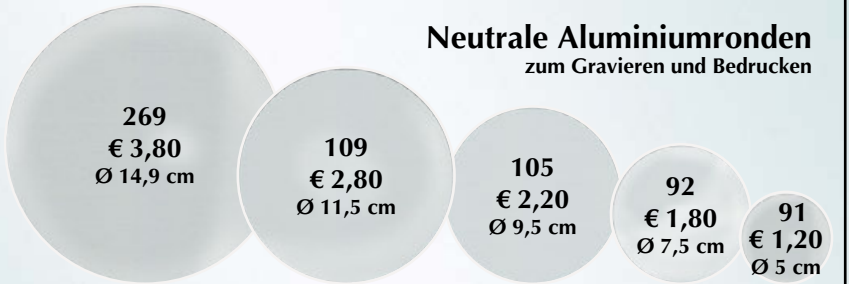

Neutrale Aluminiumronden zum Gravieren und Bedrucken