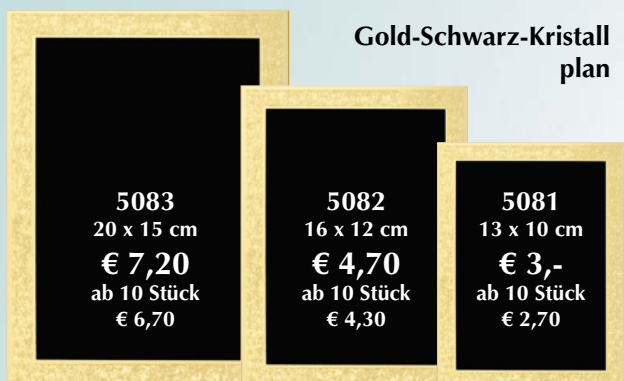

Gold-Schwarz-Kristall
plan

5083
20 x 15 cm
€ 7,20
ab 10 Stück
€ 6,70

5082
16 x 12 cm
€ 4,70
ab 10 Stück
€ 4,30

5081
13 x 10 cm
€ 3,-
ab 10 Stück
€ 2,70

Für Laser
hervorragend
geeignet!