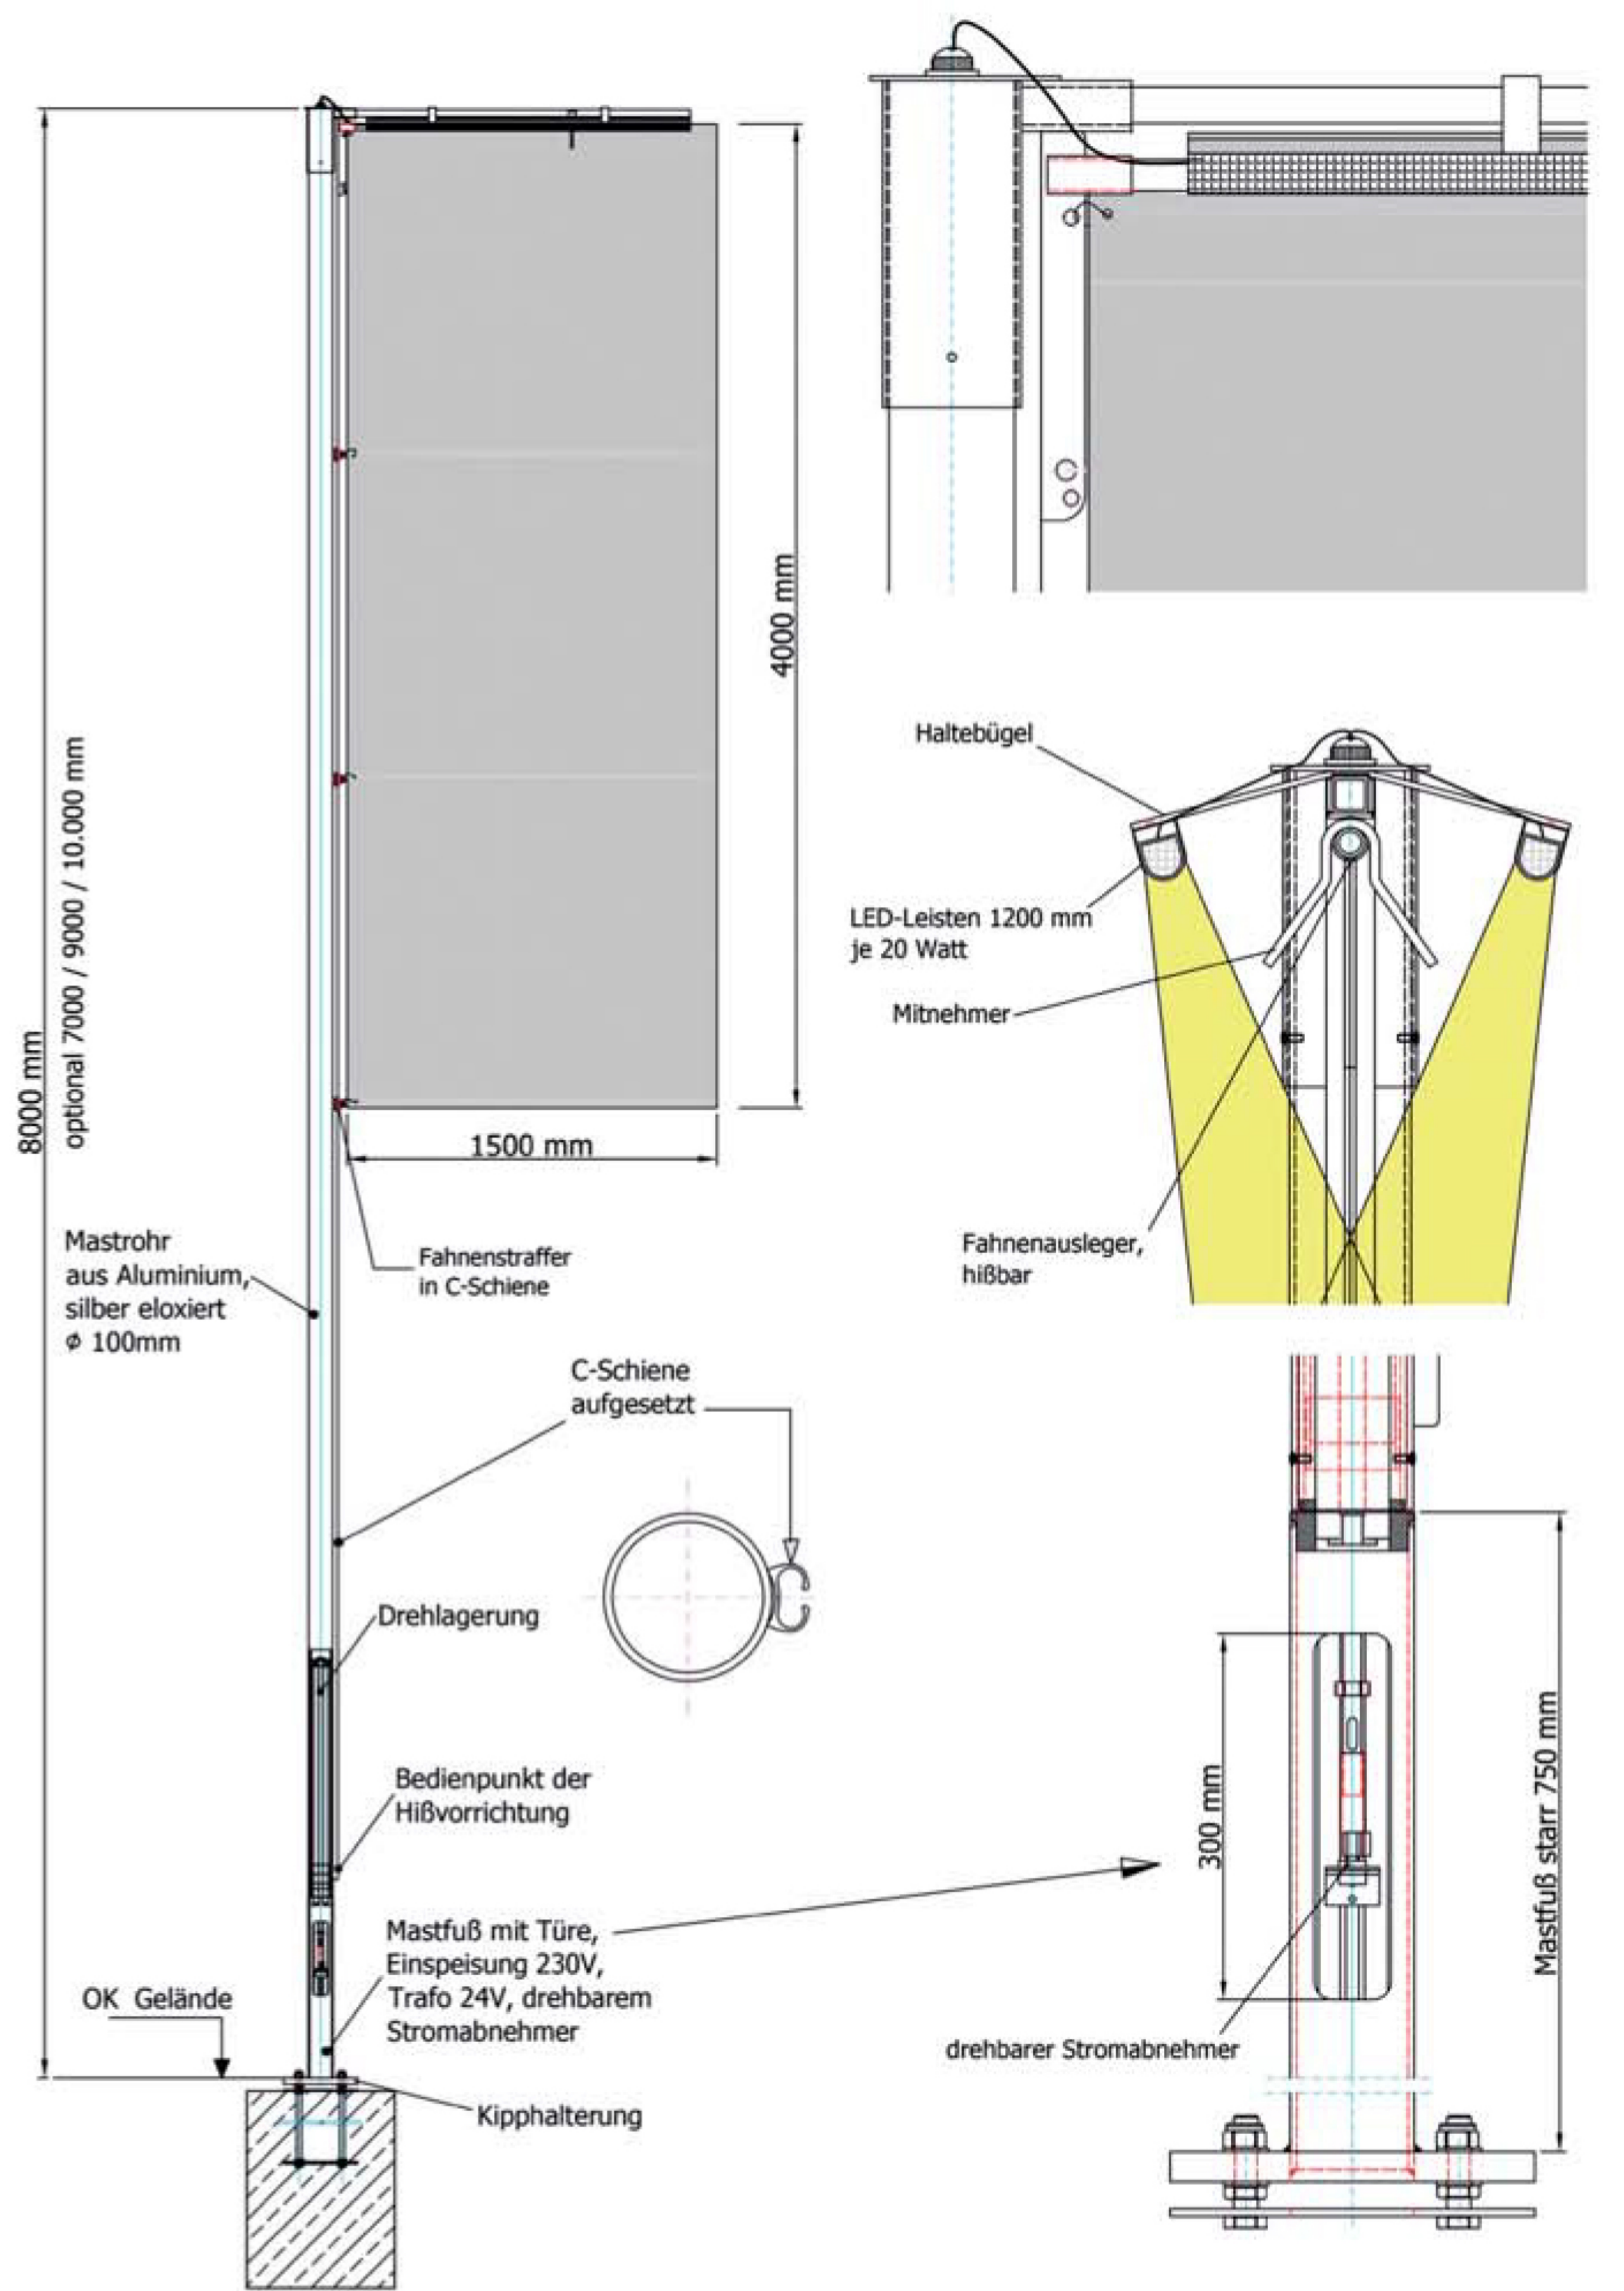

Beschreibung & technische Daten

Der neu entwickelte Fahnenmast **FlagLight** basiert auf dem seit 15 Jahren bewährten System der Drehlagerung mit Mastrohr-Innenverstärkung, das die Anforderungen der Standsicherheit nach EN-Norm erfüllt.

Als Neuheit erhält das Mastrohr einen LED-Lichtaufsatz in 24 Volt mit Trafo für eine Netzeinspeisung von 230 Volt. Die geringe Stromaufnahme von nur 2 x 20 Watt gewährleistet einen äußerst wirtschaftlichen Betrieb. Eine Standzeit von 30.000 Std. für die LED-Leisten lässt einen störfreien Betrieb über einen Zeitraum von 15 Jahren erwarten.

Die Stromversorgung und Ansteuerung der Fahnenbeleuchtung lässt sich wirtschaftlich in das Netz der Außen- bzw. der Fassadenbeleuchtung integrieren.

Nennhöhen 7, 8, 9, 10 m

Qualitäts-Fahnenmasten

Fahnenzentrum Neumeyer-Abzeichen

Höfelbeetstraße 20 | 91719 Heidenheim
Tel. (09833) 98 894-0 | Fax (09833) 17 84
E-Mail: verkauf@fahnenmasten-shop.de