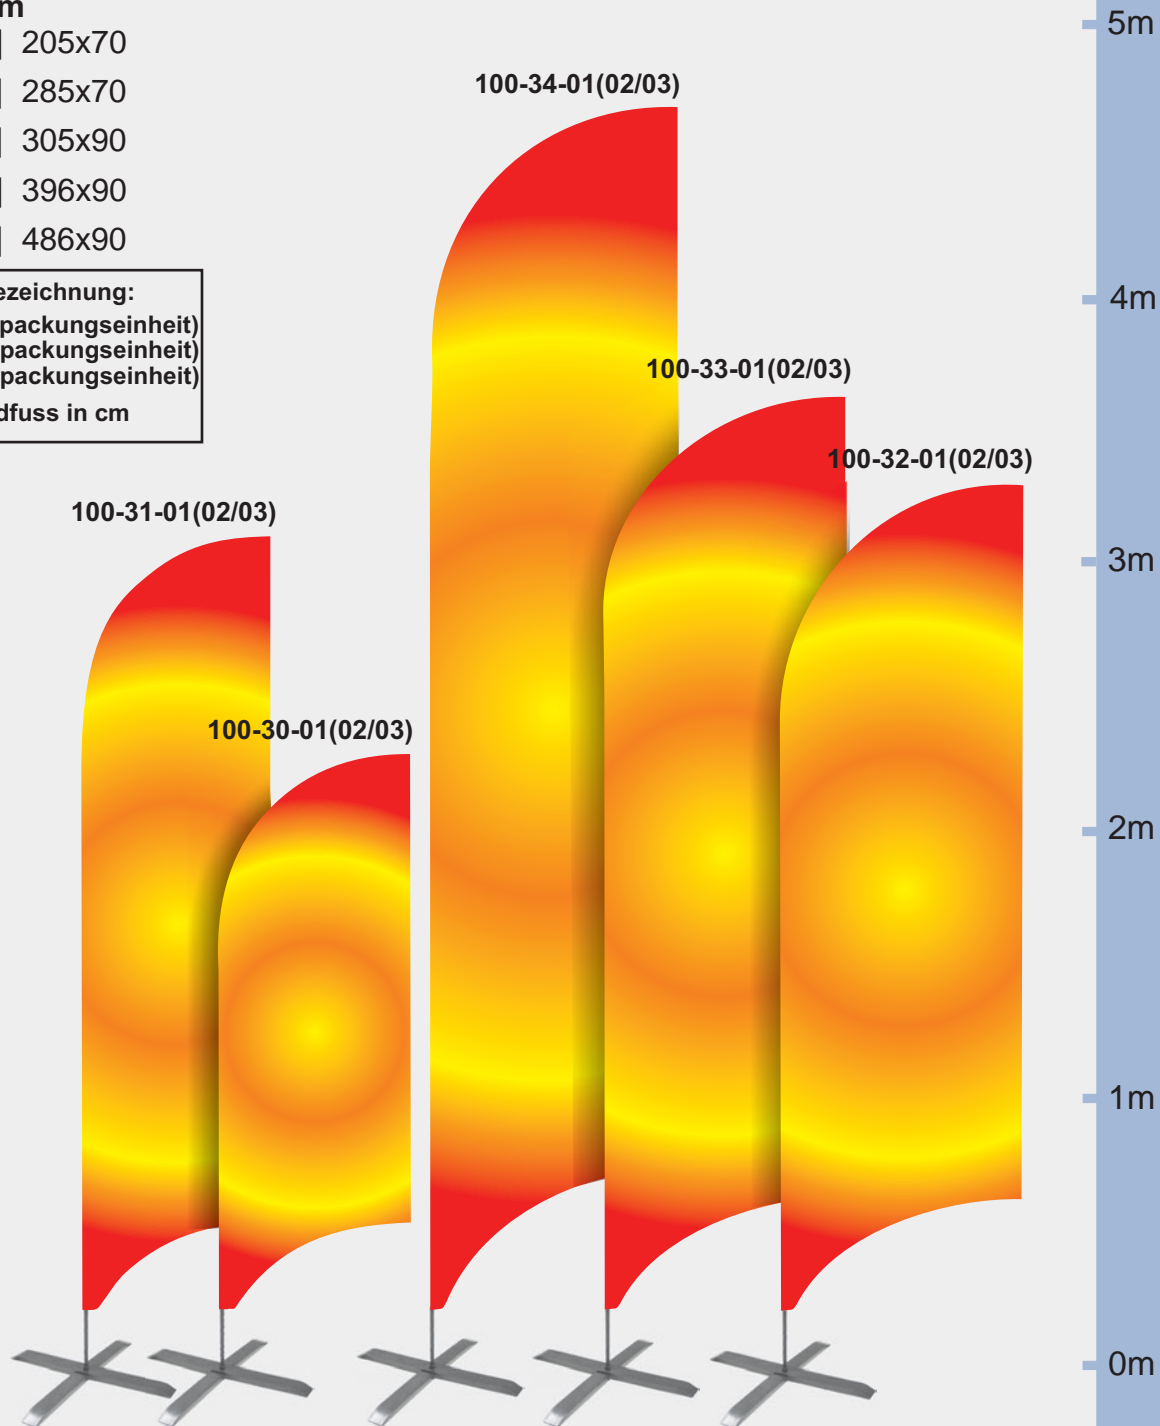

BERMUDA Beachflag

Die Beachflag mit der windschnittigen Fahnenform

Besonders für den Einsatz im Indoor - & Outdoorbereich:

Die große Fahnenfläche eignet sich ganz besonders für großflächige Aufdrucke!

Art. Nr.* **Rahmen**** **Segel**
cm

100-30-01 | 234x70 | 205x70

100-31-01 | 314x70 | 285x70

100-32-01 | 336x90 | 305x90

100-33-01 | 426x90 | 396x90

100-34-01 | 516x90 | 486x90

* Zuordnung der Artikelbezeichnung:

100-XX-01 = 1 Stück (Verpackungseinheit)

100-XX-02 = 4 Stück (Verpackungseinheit)

100-XX-03 = 6 Stück (Verpackungseinheit)

** Rahmengröße incl. Standfuss in cm

Muster Art. Nr. 100-30-01

Qualitäts-Fahnenmasten

Fahnenzentrum Neumeyer-Abzeichen

Höfelbeetstraße 20 | 91719 Heidenheim